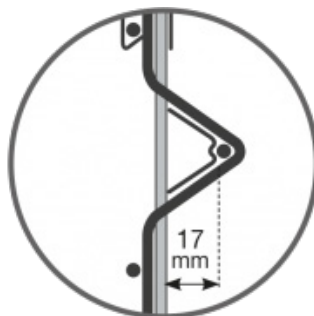

LES CARACTÉRISTIQUES TECHNIQUES

COULEURS DISPONIBLES

3 différents lattes horizontales