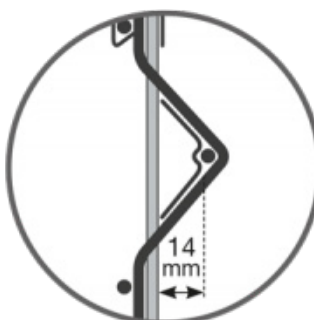

LES CARACTÉRISTIQUES TECHNIQUES

COULEURS DISPONIBLES

3 différents lattes horizontales