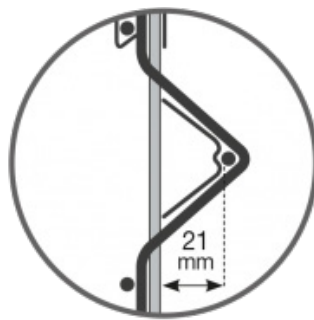

LES CARACTÉRISTIQUES TECHNIQUES

COULEURS DISPONIBLES

3 différents lattes horizontales