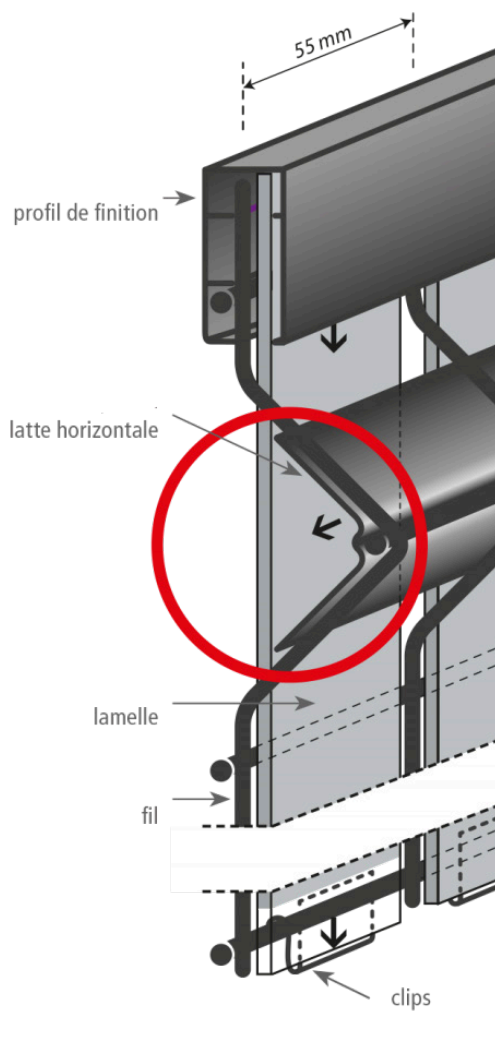

LES CARACTÉRISTIQUES TECHNIQUES

COULEURS DISPONIBLES

3 différents lattes horizontales